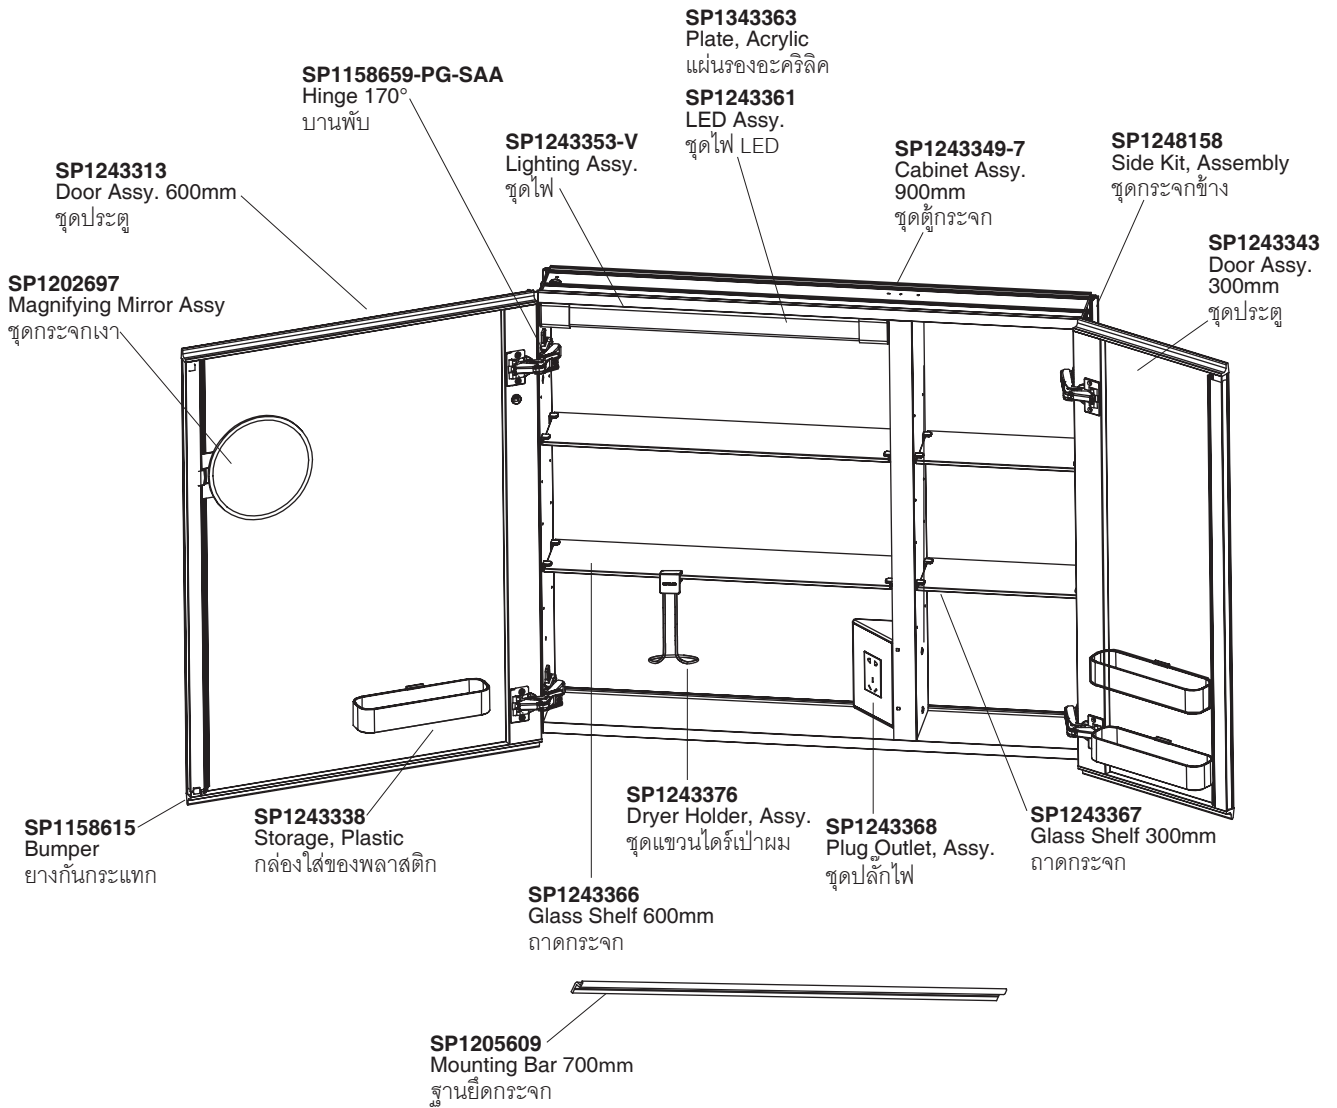

SP1261995
Hardware Kits
ชุดประกอบอุปกรณ์

SP1124164
Top Clips
คลิปด้านบน

SP1057064
Anchors
พุก

SP1109927
Screw ST3.5 x 35
สกรู

SP1202691
Shelf Clip
ตัวล็อกชั้นวาง

**Finish/color code must be specified when ordering
**ระบุรหัสวัสดุเคลือบผิว/สีในการสั่งซื้อผลิตภัณฑ์

SP1261995
Hardware Kits
ชุดประกอบอุปกรณ์

SP1124164
Top Clips
คลิปด้านบน

SP1057064
Anchors
พุก

SP1109927
Screw ST3.5 x 35
สกรู

SP1202691
Shelf Clip
ตัวล็อกชั้นวาง

**Finish/color code must be specified when ordering
**ระบุรหัสสี/สีเคลือบผิว/สีในการสั่งซื้อผลิตภัณฑ์